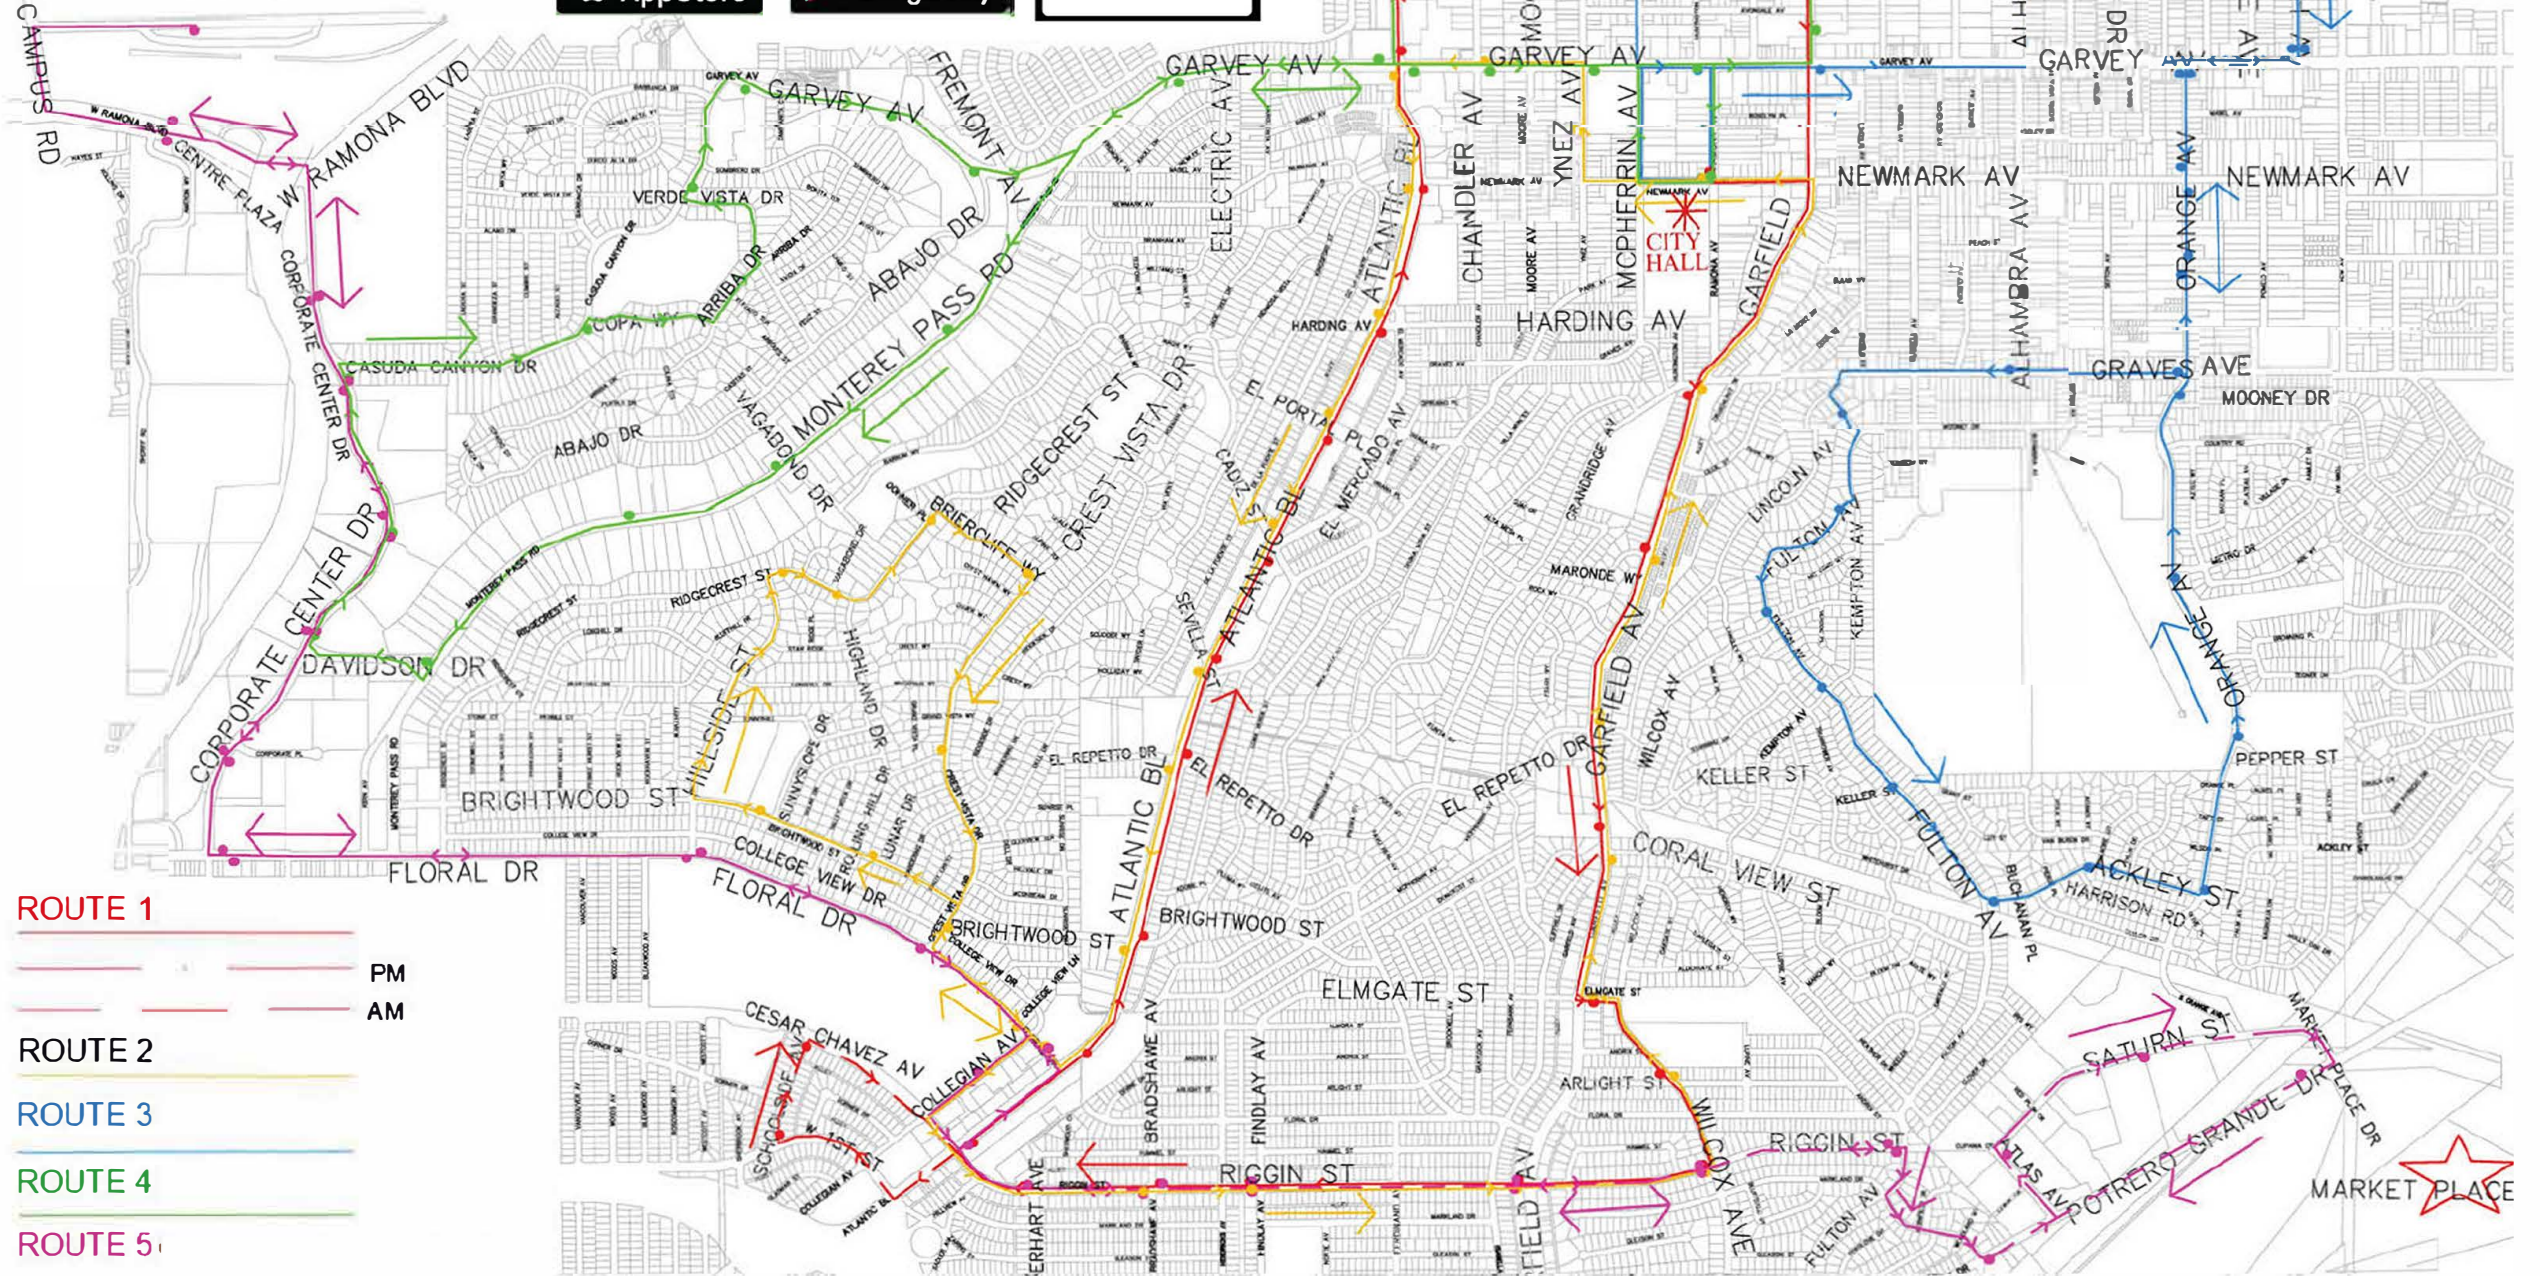

- **ROUTE 1**
- PM
- AM
- **ROUTE 2**
- **ROUTE 3**
- **ROUTE 4**
- **ROUTE 5**